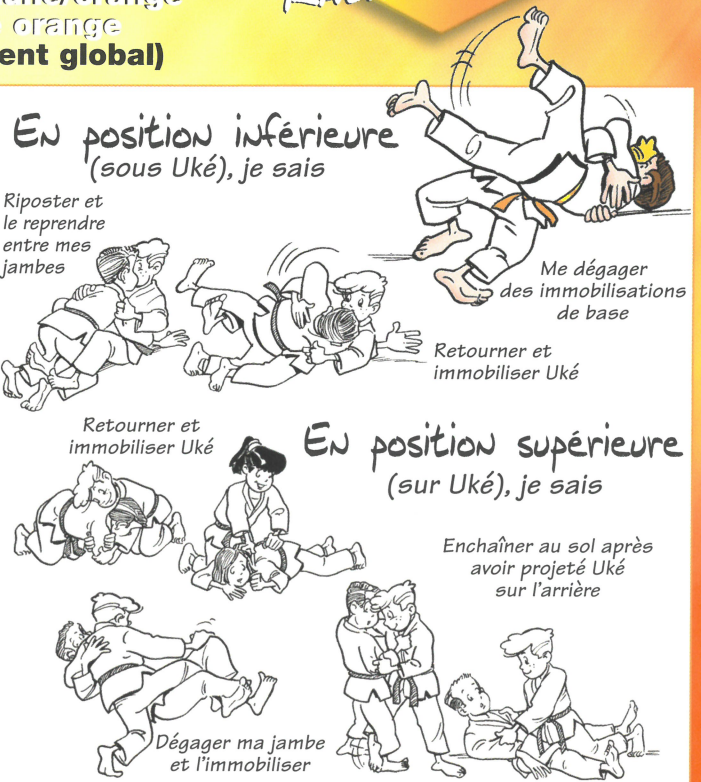

TECHNIQUES DE PROJECTION

NAGE WAZA

Reprise des situations étudiées antérieurement, plus...

Je réponds avec les techniques étudiées antérieurement, plus...

TECHNIQUES DE CONTRÔLE

KATAME WAZA

Programme de la ceinture jaune/orange à la ceinture orange (perfectionnement global)

EN position supérieure Je connais 5 immobilisations

EN position inférieure

Âges plancher ceinture jaune/orange : 9 ans

ceinture orange : 10 ans