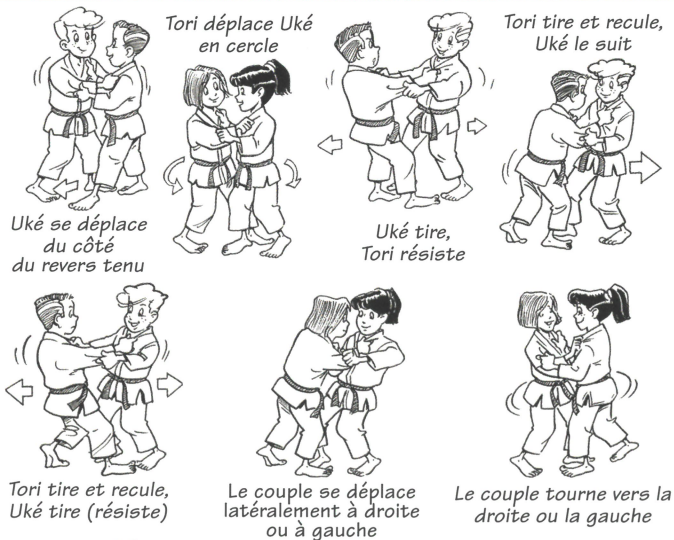

TECHNIQUES DE PROJECTION

NAGE WAZA

Reprise des situations étudiées antérieurement, plus...

Je réponds avec les techniques étudiées antérieurement, plus...

TECHNIQUES DE CONTRÔLE

KATAME WAZA

Programme de la ceinture jaune/orange à la ceinture orange (perfectionnement global)

EN position supérieure Je connais 5 immobilisations

EN position inférieure

Âges plancher ceinture jaune/orange : 9 ans

ceinture orange : 10 ans